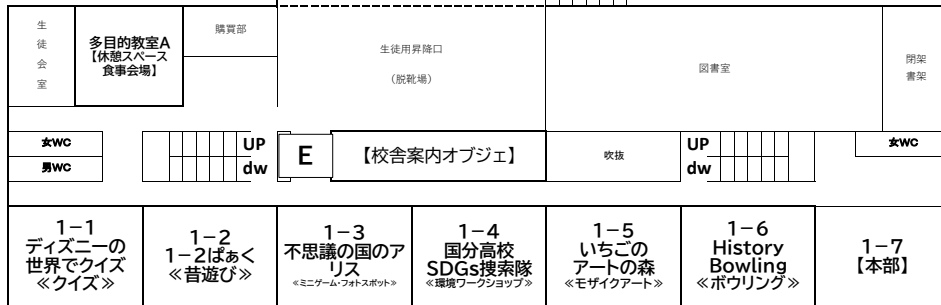

舞鶴祭 展示案内地図

3階

2階

5階

4階

《配置図内のアルファベット表記》

- WC 多目的トイレ
 - 男WC ... 男子トイレ
 - 女WC ... 女子トイレ
 - EV エレベーター
 - UP 階層上U
 - DW 階層下U
- ※校舎内は土足禁止です。