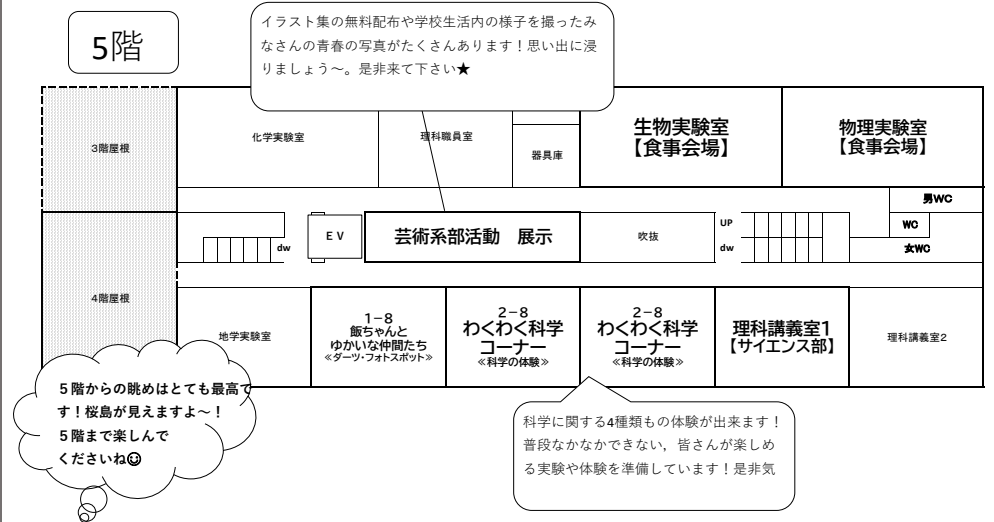

舞鶴祭 展示案内地図

3階

2階

5階

4階

《配置図内のアルファベット表記》

- WC 多目的トイレ
 - 男WC ... 男子トイレ
 - 女WC ... 女子トイレ
 - EV エレベーター
 - UP 階層上U
 - DW 階層下U
- ※校舎内は土足禁止です。