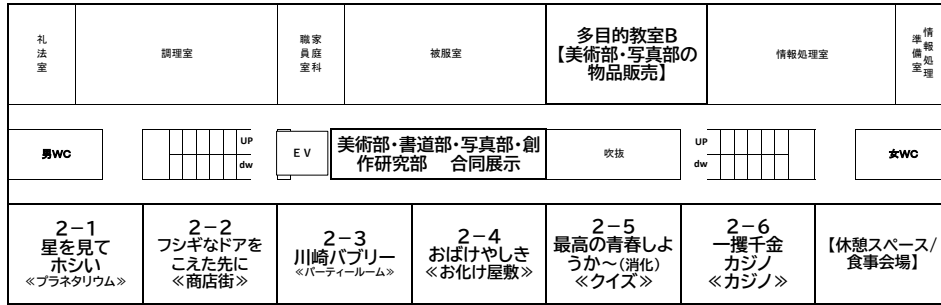

舞鶴祭 展示案内地図

3階

2階

5階

4階

《配置図内のアルファベット表記》

- WC 多目的トイレ
 - 男WC ... 男子トイレ
 - 女WC ... 女子トイレ
 - EV エレベーター
 - UP 階層上U
 - DW 階層下U
- ※校舎内は土足禁止です。