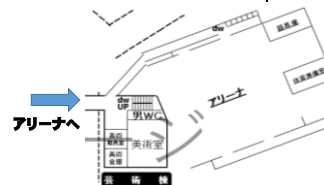

舞鶴祭 展示案内地図

3階

2階

5階

4階

《配置図内のアルファベット表記》

- WC 多目的トイレ
 - 男WC ... 男子トイレ
 - 女WC ... 女子トイレ
 - EV エレベーター
 - UP 階層上U
 - DW 階層下U
- ※校舎内は土足禁止です。